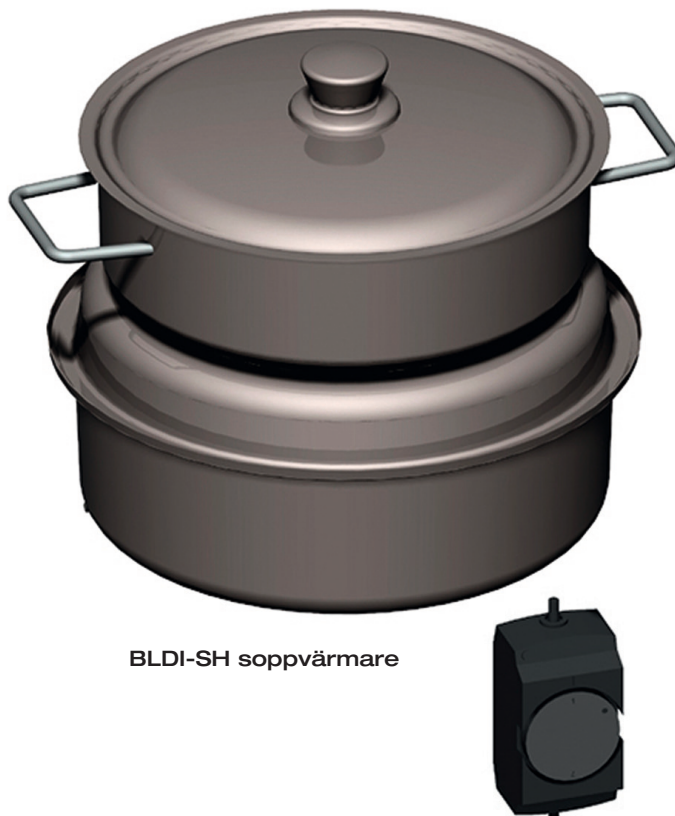

## Tallriksdispenser & soppvärmare, BLDI

- BLDI 28, 2x50 tallrikar 22-28 cm
- BLDI 32, 1x50 tallrikar 29-32 cm
- Elektrisk uppvärmning BLDI-PH
- Termostat
- Ställbart fjädertryck

BLDI-SH soppvärmare

Tekniska data	BLDI-28-PH	BLDI-32-PH
Bredd	455 mm	455 mm
Djup	405 mm	405 mm
Höjd	764 mm	764 mm
Temperaturområde	+30....+60 °C	+30....+60 °C
Fraktvikt	50 kg	50 kg
Fraktvolym	300 l	300 l
El effekt	1400 W	700 W
El anslutning	230V/1/50Hz	230V/1/50Hz

Tekniska data	BLDI-28-PN	BLDI-32-PN
Bredd	455 mm	455 mm
Djup	405 mm	405 mm
Höjd	764 mm	764 mm
Fraktvikt	50 kg	50 kg
Fraktvolym	300 l	300 l

Tekniska data	BLDI-SH
Höjd	360 mm
Temperaturområde	+30....+60 °C
Fraktvikt	35 kg
Fraktvolym	150 l
El effekt	500 W
El anslutning	230V/1/50Hz